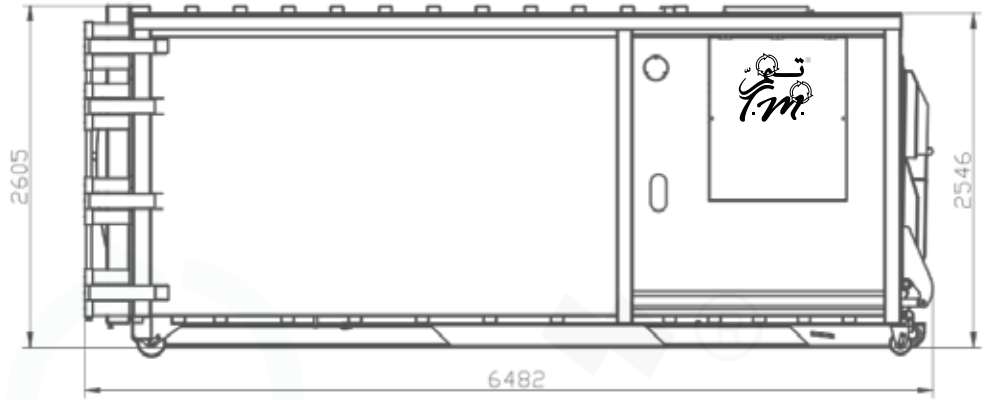

TECHNICAL DETAILS

Model: TD3 - 30

Made in Europe

مكبس اللمس الأرجوحي
TOUCH DOWN 3 COMPACTOR

MAINTENANCE FREE!!!
SELF CLEANING!!!

Unit in mm